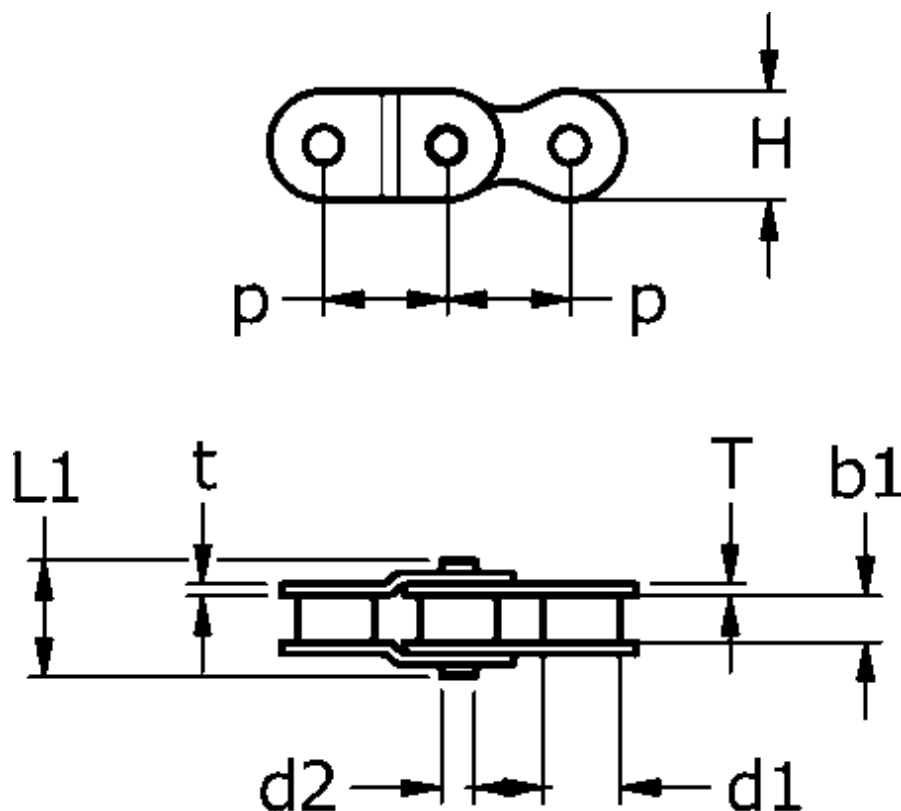

Article number: 61384101000008

Description: Tsubaki 10 B-1 Simplex double cranked link 2POL
Neptune. Lambda maintenance free

Note: 10 B-1

Measures

b1 = 9.65
d1 = 10.16
d2 = 5.08
H = 14.70
L1 = 9.55
P = 15.875
T = 1.50
t = 1.50